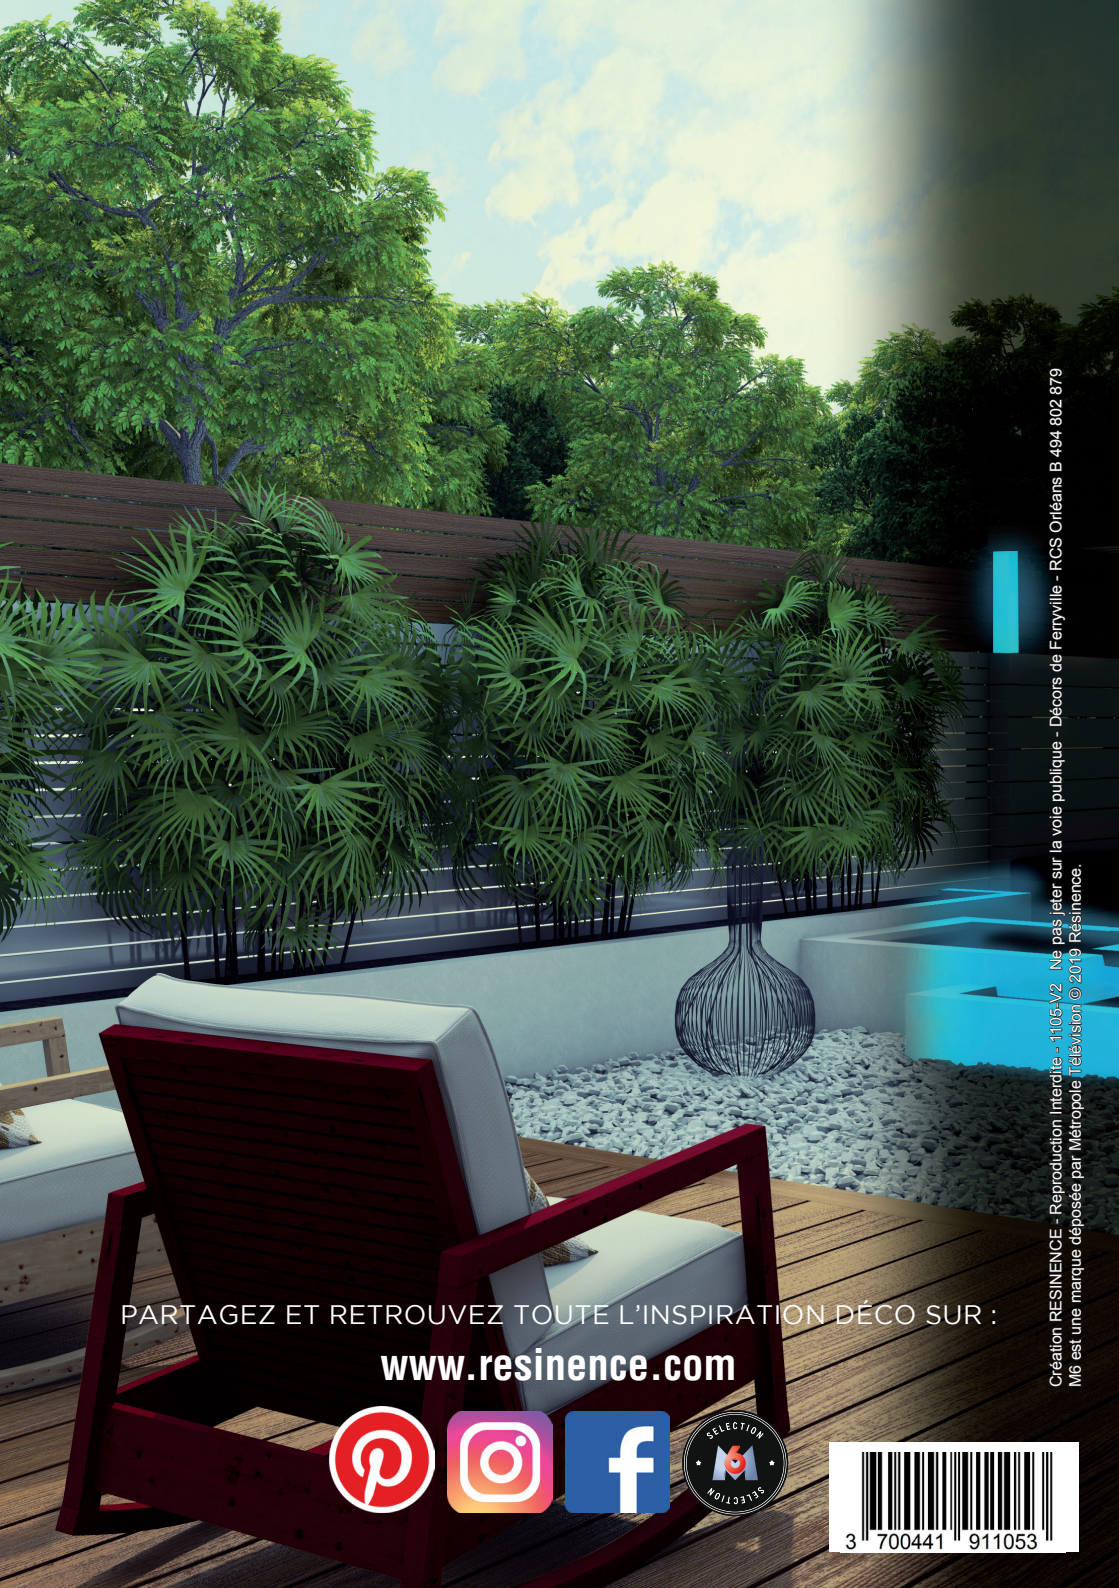

PARTAGEZ ET RETROUVEZ TOUTE L'INSPIRATION DÉCO SUR :

www.resinence.com